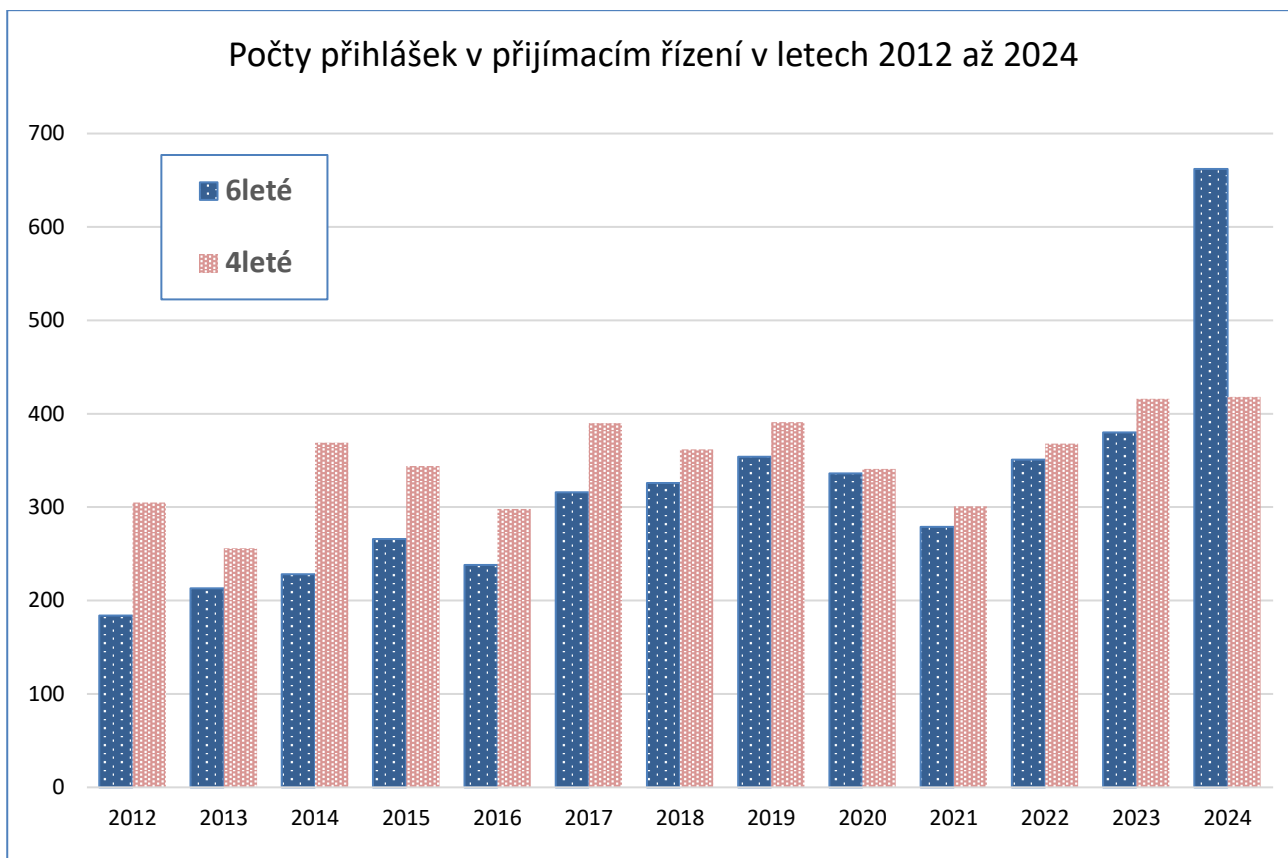

Počty přihlášek v přijímacím řízení v letech 2012 až 2024

rok	2012	2013	2014	2015	2016	2017	2018	2019	2020	2021	2022	2023	2024
6leté	184	213	228	266	238	316	326	354	336	279	351	380	662
přijato	30	30	30	30	30	30	30	30	30	30	30	30	30
poptávka	6,13	7,10	7,60	8,87	7,93	10,53	10,87	11,80	11,20	9,30	11,70	12,67	22,07
4leté	305	256	369	344	298	390	362	391	341	301	368	416	418
přijato	90	90	120	120	90	90	120	120	90	90	120	120	90
poptávka	3,39	2,84	3,08	2,87	3,31	4,33	3,02	3,26	3,79	3,34	3,07	3,47	4,64

Pozn.: v roce 2024 podávali uchazeči 3 přihlášky.